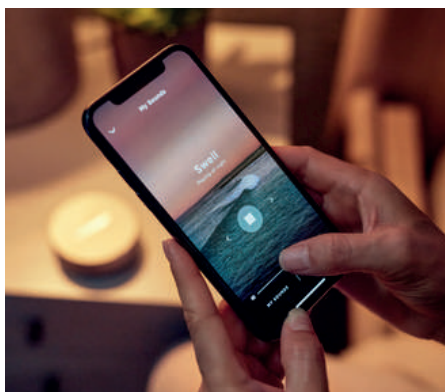

Des technologies qui révolutionnent l'univers du son !

CES HISTOIRES QUI NOUS POUSSENT À CIBLER LA PERFECTION

NOUS AVONS UN BUT ULTIME, CELUI D'OFFRIR CE QU'IL
Y'A DE MEILLEUR À NOS CLIENTS