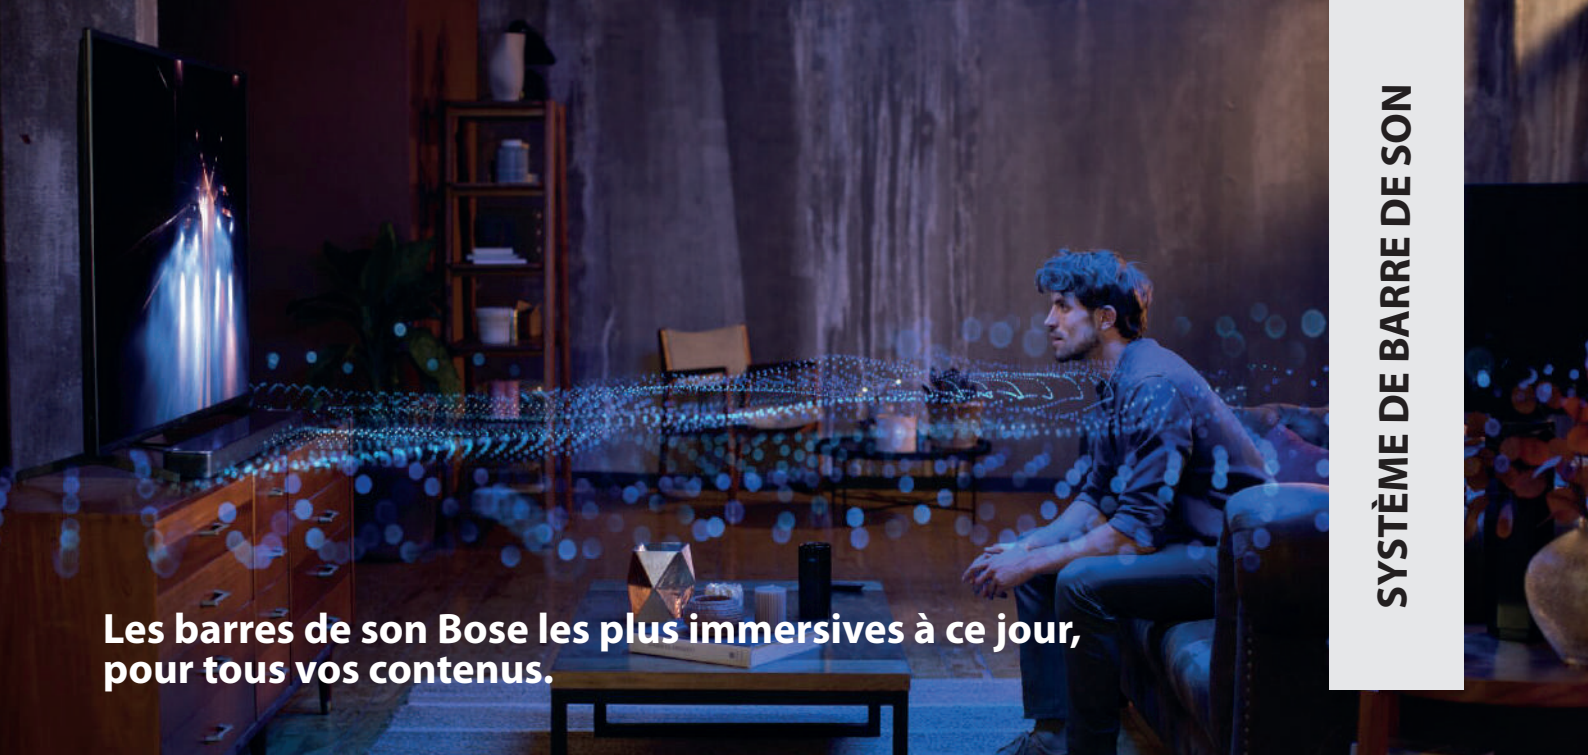

Les barres de son Bose les plus immersives à ce jour, pour tous vos contenus.

Neuf haut-parleurs sont disposés avec précision dans le coffret, dont deux nouveaux transducteurs dipolaires orientés vers le haut.

Un design sophistiqué avec sa surface supérieure en verre trempé et un son exceptionnel. Connexion Wi-Fi et bluetooth. Assistants vocaux intégrés, avec capture vocale optimale.

La technologie Dolby Atmos donne toute la latitude nécessaire pour placer chaque voix, chaque instrument et chaque son dans un espace tridimensionnel (3D audio) dont vous occupez le centre avec et une localisation précise des objets statiques ou en mouvement.

Une expérience audio captivante. Ses haut-parleurs orientés vers le haut délivrent un son incroyablement immersif dans un format compact.

La barre de son Bose Smart Soundbar 300 offre un son ample, des dialogues clairs et des basses riches pour votre musique, vos films et vos jeux.